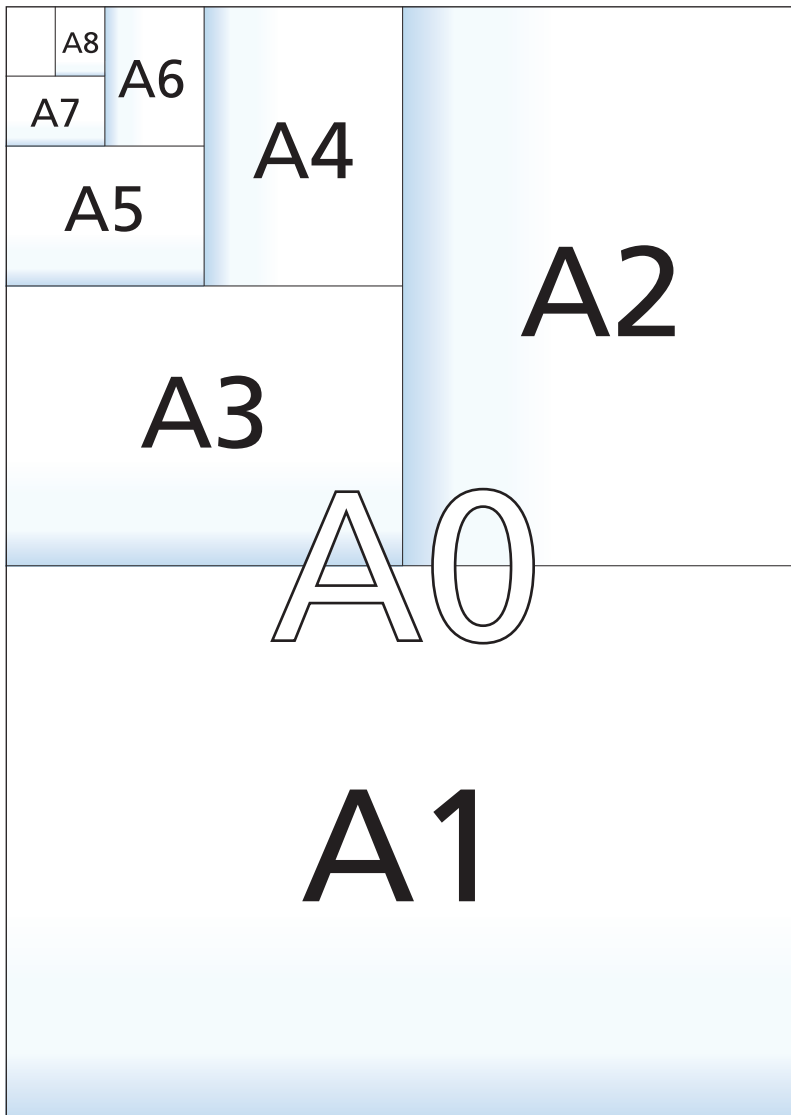

DRUCKEREI HUMMEL

ZÜRCHERSTRASSE 59, 8953 DIETIKON

TEL. 044 744 40 20, INFO@HUMMELDRUCK.CH
WWW.HUMMELDRUCK.CH

DIN FORMATE

Die DIN-A-Reihe bezeichnet die Formate für Briefbogen, Zeitschriften, Bücher, Prospekte und vieles mehr. Das Format A0 mit der Grösse von 841 x 1189 mm entspricht einem Quadratmeter im Seitenverhältnis 5:7. Für die nächsten und kleineren Formate DIN A1, A2, A3 usw.) halbiert man jeweils die längere Seite.

Die Formate der B- und C-Reihe sind sogenannte «Hüllformate» und bezeichnen die Masse für Couverts, Mappen usw. (A-Format passt in C-Format, C-Format passt in B-Format).

DIN A-Formate (mm)		DIN B-Formate (mm)		DIN C-Formate (mm)	
A0	841 x 1189	B0	1000 x 1414	C0	917 x 1297
A1	594 x 841	B1	707 x 1000	C1	648 x 917
A2	420 x 594	B2	500 x 707	C2	458 x 648
A3	297 x 420	B3	353 x 500	C3	324 x 458
A4	210 x 297	B4	250 x 353	C4	229 x 324
A5	148 x 210	B5	176 x 250	C5	162 x 229
A6	105 x 148	B6	125 x 176	C6	114 x 162
A7	74 x 105	B7	88 x 125	C7	81 x 114
A8	52 x 74	B8	62 x 88	C8	57 x 81
A9	37 x 52	B9	44 x 62	C9	40 x 57
A10	26 x 37	B10	31 x 44	C10	28 x 40

Aufteilung eines A0-Bogens. Die Formate ergeben sich jeweils durch die Halbierung des nächstgrösseren.